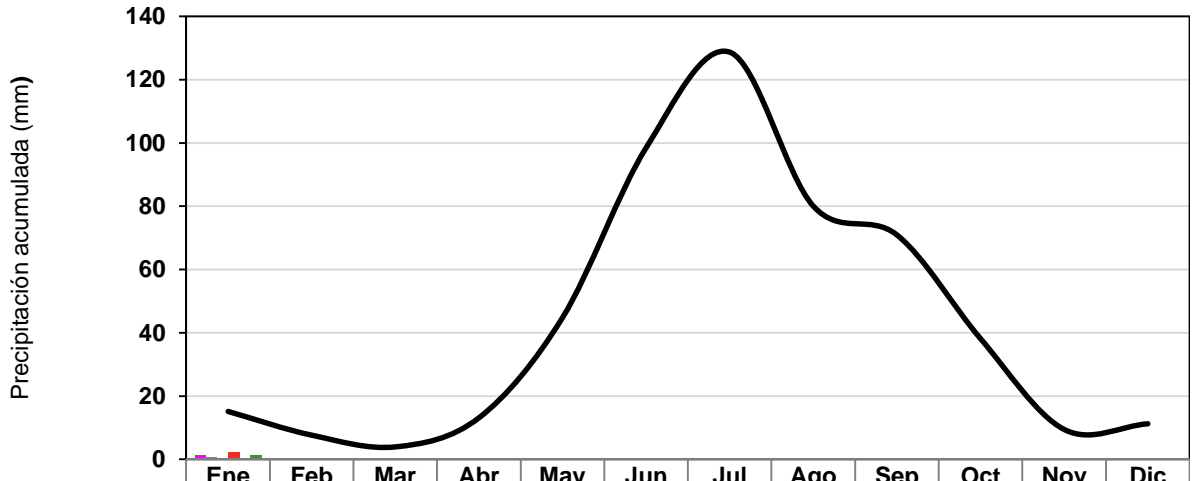

**CENTRO HIDROMETEOROLÓGICO
 REPORTE DE PRECIPITACIÓN ACUMULADA
 AL DÍA 01 DE ABRIL DEL 2021
 ZONA METROPOLITANA DE QUERÉTARO**

	Ene	Feb	Mar	Abr	May	Jun	Jul	Ago	Sep	Oct	Nov	Dic
■ Santa Rosa	1.3	0.0	0.0	0.0								
■ UTEQ	0.8	0.0	0.0	0.0								
■ Plaza Altamira	0.0	0.0	0.0	0.0								
■ Of. Centrales	2.3	0.0	0.0	0.0								
■ Pueblo Nuevo	0.0	0.0	0.0	0.0								
■ Centro de Congresos	1.3	0.0	0.0	0.0								
— Media Histórica 1971-2000	15.1	7.6	3.9	13.1	44.8	98.5	128.7	80.0	70.9	38.1	9.4	11.2