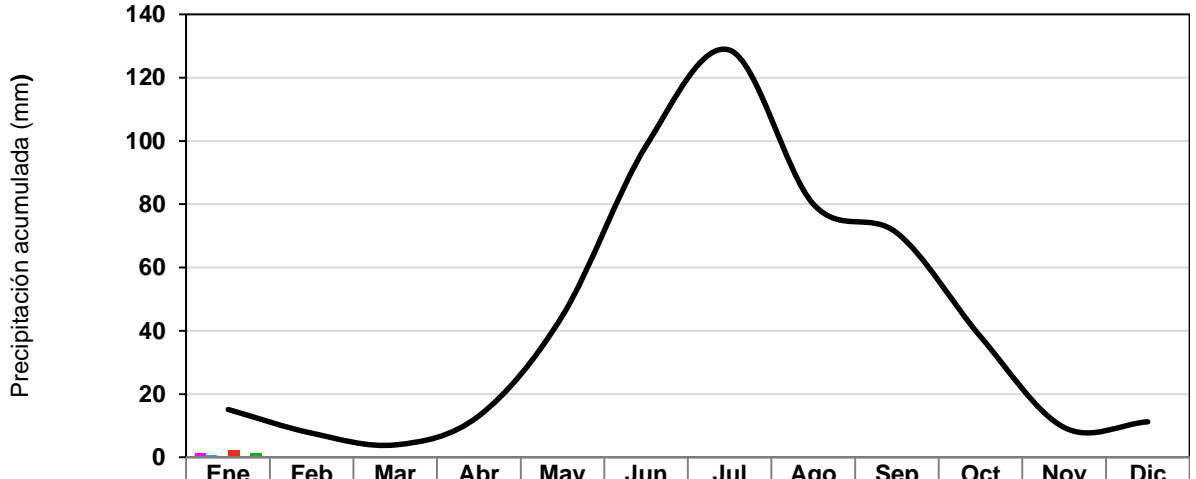

**CENTRO HIDROMETEOROLÓGICO
 REPORTE DE PRECIPITACIÓN ACUMULADA
 AL DÍA 07 DE ABRIL DEL 2021
 ZONA METROPOLITANA DE QUERÉTARO**

	Ene	Feb	Mar	Abr	May	Jun	Jul	Ago	Sep	Oct	Nov	Dic
■ Santa Rosa	1.3	0.0	0.0	0.0								
■ UTEQ	0.8	0.0	0.0	0.0								
■ Plaza Altamira	0.0	0.0	0.0	0.3								
■ Of. Centrales	2.3	0.0	0.0	0.0								
■ Pueblo Nuevo	0.0	0.0	0.0	0.0								
■ Centro de Congresos	1.3	0.0	0.0	0.0								
— Media Histórica 1971-2000	15.1	7.6	3.9	13.1	44.8	98.5	128.7	80.0	70.9	38.1	9.4	11.2