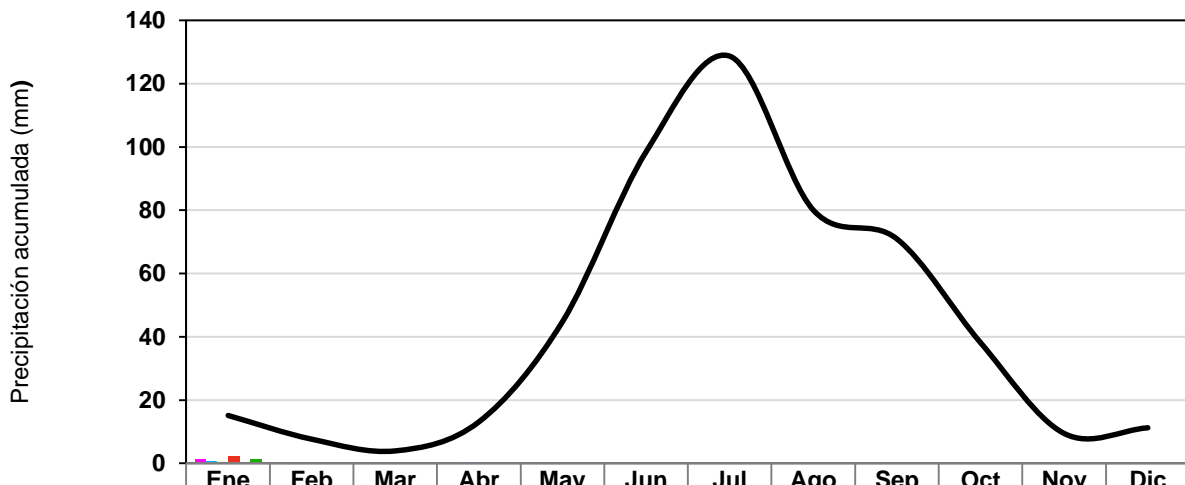

**CENTRO HIDROMETEOROLÓGICO
 REPORTE DE PRECIPITACIÓN ACUMULADA
 AL DÍA 24 DE ABRIL DEL 2021
 ZONA METROPOLITANA DE QUERÉTARO**

	Ene	Feb	Mar	Abr	May	Jun	Jul	Ago	Sep	Oct	Nov	Dic
Santa Rosa	1.3	0.0	0.0	0.0								
UTEQ	0.8	0.0	0.0	0.3								
Plaza Altamira	0.0	0.0	0.0	0.3								
Of. Centrales	2.3	0.0	0.0	0.0								
Pueblo Nuevo	0.0	0.0	0.0	0.0								
Centro de Congresos	1.3	0.0	0.0	0.0								
Media Histórica 1971-2000	15.1	7.6	3.9	13.1	44.8	98.5	128.7	80.0	70.9	38.1	9.4	11.2