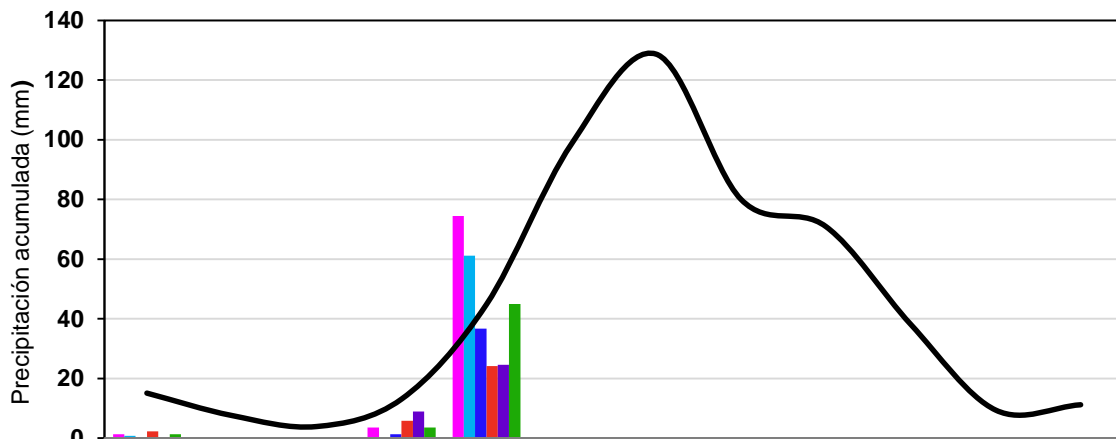

**CENTRO HIDROMETEOROLÓGICO
 REPORTE DE PRECIPITACIÓN ACUMULADA
 AL DÍA 21 DE MAYO DEL 2021
 ZONA METROPOLITANA DE QUERÉTARO**

	Ene	Feb	Mar	Abr	May	Jun	Jul	Ago	Sep	Oct	Nov	Dic
Santa Rosa	1.3	0.0	0.0	3.6	74.4							
UTEQ	0.8	0.0	0.0	0.3	61.2							
Plaza Altamira	0.0	0.0	0.0	1.3	36.7							
Of. Centrales	2.3	0.0	0.0	5.8	24.2							
Pueblo Nuevo	0.0	0.0	0.0	8.9	24.6							
Centro de Congresos	1.3	0.0	0.0	3.6	45.0							
Media Histórica 1971-2000	15.1	7.6	3.9	13.1	44.8	98.5	128.7	80.0	70.9	38.1	9.4	11.2