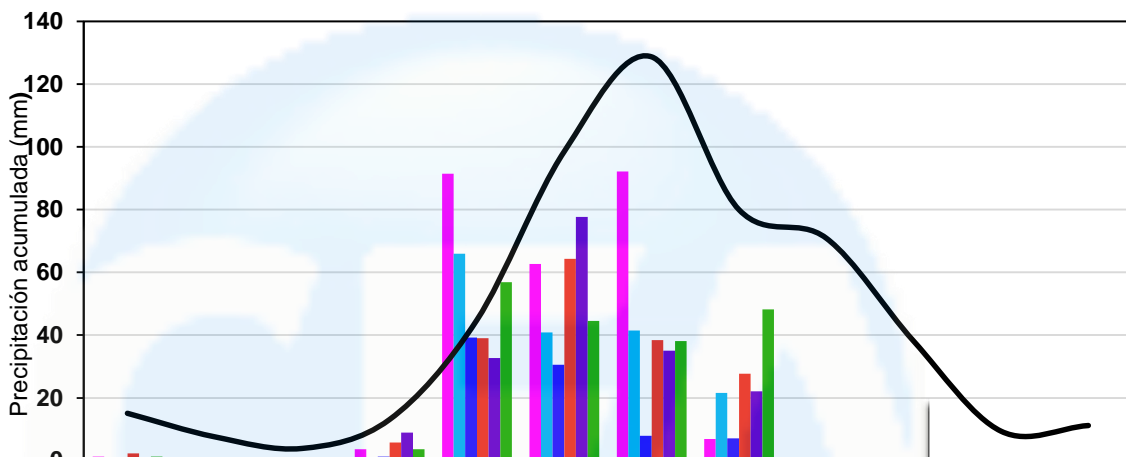

**CENTRO HIDROMETEOROLÓGICO
 REPORTE DE PRECIPITACIÓN ACUMULADA
 AL DÍA 23 DE AGOSTO DEL 2021
 ZONA METROPOLITANA DE QUERÉTARO**

	Ene	Feb	Mar	Abr	May	Jun	Jul	Ago	Sep	Oct	Nov	Dic
Santa Rosa	1.3	0.0	0.0	3.6	91.4	62.7	92.2	6.9				
UTEQ	0.8	0.0	0.0	0.3	66.0	40.9	41.5	21.6				
Plaza Altamira	0.0	0.0	0.0	1.3	39.2	30.6	7.9	7.1				
Of. Centrales	2.3	0.0	0.0	5.8	39.0	64.3	38.4	27.7				
Pueblo Nuevo	0.0	0.0	0.0	8.9	32.7	77.7	35.1	22.1				
Centro de Congresos	1.3	0.0	0.0	3.6	56.9	44.5	38.1	48.2				
Media Histórica 1971-2000	15.1	7.6	3.9	13.1	44.8	98.5	128.7	80.0	70.9	38.1	9.4	11.2

Santa Rosa

UTEQ

Plaza Altamira

Of. Centrales

Pueblo Nuevo

Centro de Congresos