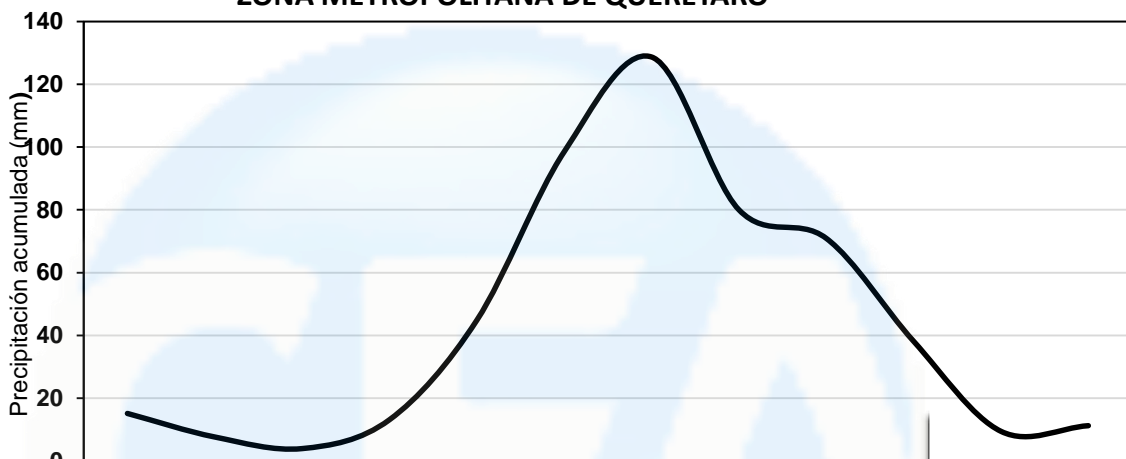

**CENTRO HIDROMETEOROLÓGICO
 REPORTE DE PRECIPITACIÓN ACUMULADA
 AL DÍA 07 DE ENERO DEL 2022
 ZONA METROPOLITANA DE QUERÉTARO**

	Ene	Feb	Mar	Abr	May	Jun	Jul	Ago	Sep	Oct	Nov	Dic
Santa Rosa	0.0	0.0	0.0	0.0	0.0	0.0	0.0	0.0	0.0	0.0	0.0	0.0
UTEQ	0.0	0.0	0.0	0.0	0.0	0.0	0.0	0.0	0.0	0.0	0.0	0.0
Plaza Altamira	0.0	0.0	0.0	0.0	0.0	0.0	0.0	0.0	0.0	0.0	0.0	0.0
Of. Centrales	0.0	0.0	0.0	0.0	0.0	0.0	0.0	0.0	0.0	0.0	0.0	0.0
Pueblo Nuevo	0.0	0.0	0.0	0.0	0.0	0.0	0.0	0.0	0.0	0.0	0.0	0.0
Centro de Congresos	0.0	0.0	0.0	0.0	0.0	0.0	0.0	0.0	0.0	0.0	0.0	0.0
Media Histórica 1971-2000	15.1	7.6	3.9	13.1	44.8	98.5	128.7	80.0	70.9	38.1	9.4	11.2