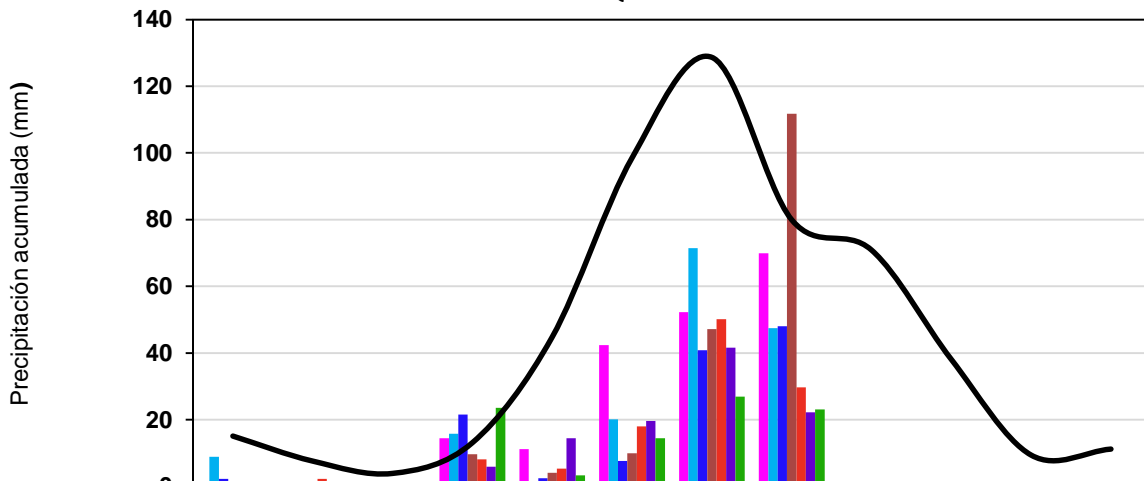

**CENTRO HIDROMETEOROLÓGICO
 REPORTE DE PRECIPITACIÓN ACUMULADA
 AL DÍA 22 DE AGOSTO DEL 2022
 ZONA METROPOLITANA DE QUERÉTARO**

	Ene	Feb	Mar	Abr	May	Jun	Jul	Ago	Sep	Oct	Nov	Dic
Santa Rosa	0.4	1.5	0.0	14.5	11.2	42.4	52.3	69.9	0.0	0.0	0.0	0.0
UTEQ	8.9	1.0	0.0	15.8	0.5	20.1	71.4	47.5	0.0	0.0	0.0	0.0
Plaza Altamira	2.3	0.8	0.0	21.6	2.5	7.6	40.8	48.0	0.0	0.0	0.0	0.0
Jurica	0.0	0.0	0.0	9.7	4.1	9.9	47.2	111.7	0.0	0.0	0.0	0.0
Of. Centrales	0.4	2.3	0.0	8.1	5.3	18.0	50.1	29.7	0.0	0.0	0.0	0.0
Pueblo Nuevo	0.0	0.0	0.0	5.9	14.5	19.6	41.6	22.2	0.0	0.0	0.0	0.0
Centro de Congresos	0.0	1.3	0.0	23.6	3.3	14.5	26.9	23.1	0.0	0.0	0.0	0.0
Media Histórica 1971-2000	15.1	7.6	3.9	13.1	44.8	98.5	128.7	80.0	70.9	38.1	9.4	11.2